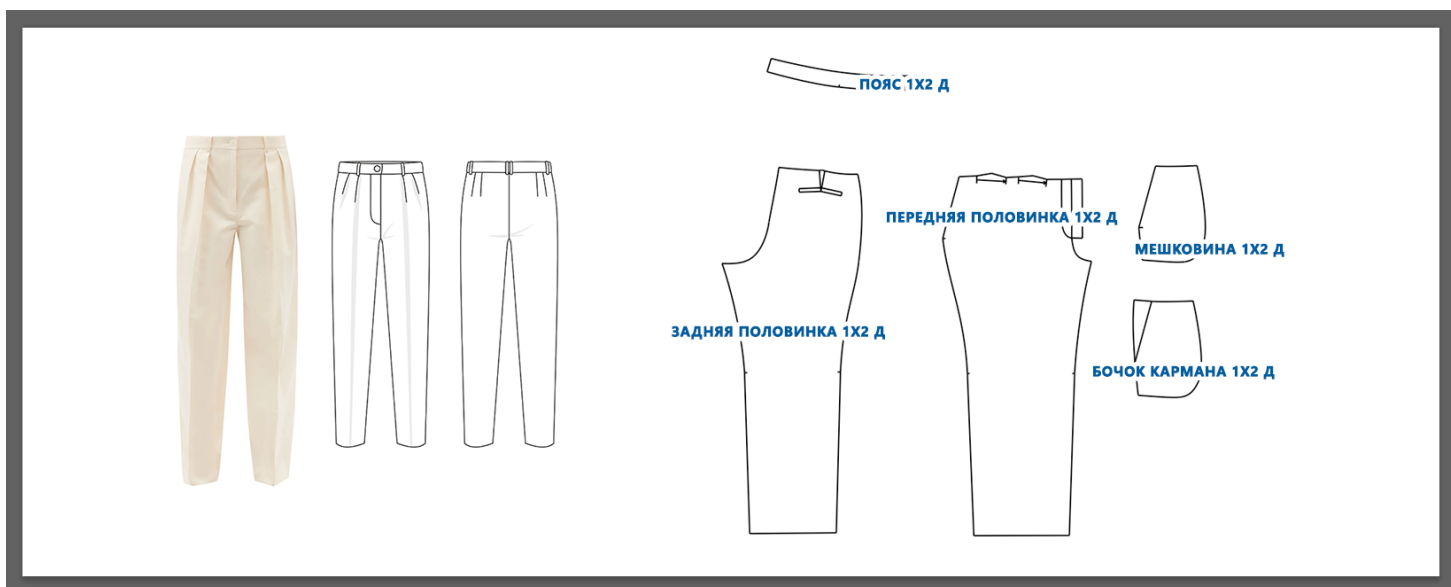

https://www.instagram.com/lekala_araidan/

Redcafe + Lekala_Araidan (женская база)

Представляем Вашему вниманию базу лекал от ателье Araidan.

Таблица размеров

размер	42	44	46	48	50	52
рост	164	164	164	164	164	164
ог	84	88	92	96	100	104
от	66	70	74	78	82	86
об	92	96	100	104	108	112

1. Пальто. Размеры 44-46-48-50-52

2. Пальто. Размеры 44-46-48-50-52

Redcafe + Lekala_Araidan (женская база)

3. Пальто. Размеры 44-46-48-50-52

4. Брюки. Размеры 44-46-48-50-52

https://www.instagram.com/lekala_araidan/

Redcafe + Lekala_Araidan (женская база)

5. Платье-асимметричное Размеры 42-44-46-48-50-52

6. Пальто. Размеры 42-44-46-48-50-52

Redcafe + Lekala_Araidan (женская база)

7. Халат. Размеры 44-46-48-50-52

8. Пальто. Размеры 42-44-46-48-50-52