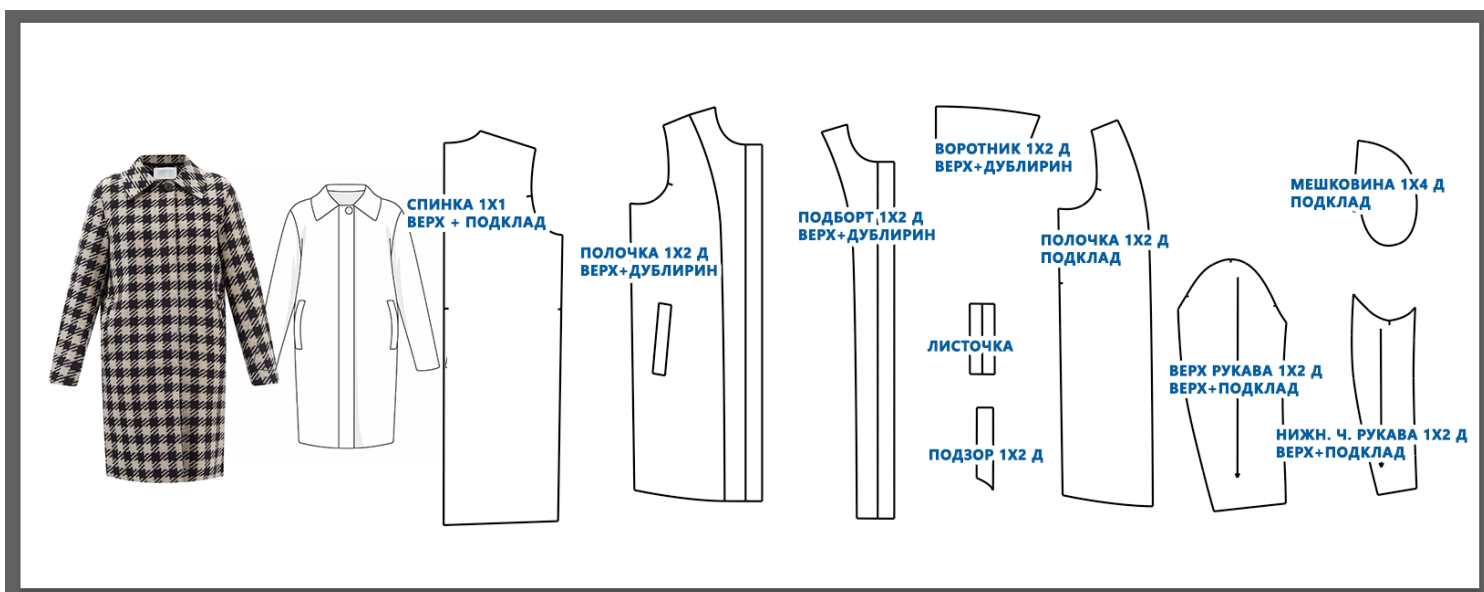

https://www.instagram.com/lekala_araidan/

Redcafe + Lekala_Araidan (женская база)

Представляем Вашему вниманию базу лекал от ателье Araidan.

Таблица размеров

размер	42	44	46	48	50	52
рост	164	164	164	164	164	164
ог	84	88	92	96	100	104
от	66	70	74	78	82	86
об	92	96	100	104	108	112

1. Пальто. Размеры 44-46-48-50-52

2. Пальто. Размеры 44-46-48-50-52

Redcafe + Lekala_Araidan (женская база)

3. Пальто. Размеры 44-46-48-50-52

4. Брюки. Размеры 44-46-48-50-52

https://www.instagram.com/lekala_araidan/

Redcafe + Lekala_Araidan (женская база)

5. Платье-асимметричное Размеры 42-44-46-48-50-52

6. Пальто. Размеры 42-44-46-48-50-52

Redcafe + Lekala_Araidan (женская база)

7. Халат. Размеры 44-46-48-50-52

8. Пальто. Размеры 42-44-46-48-50-52