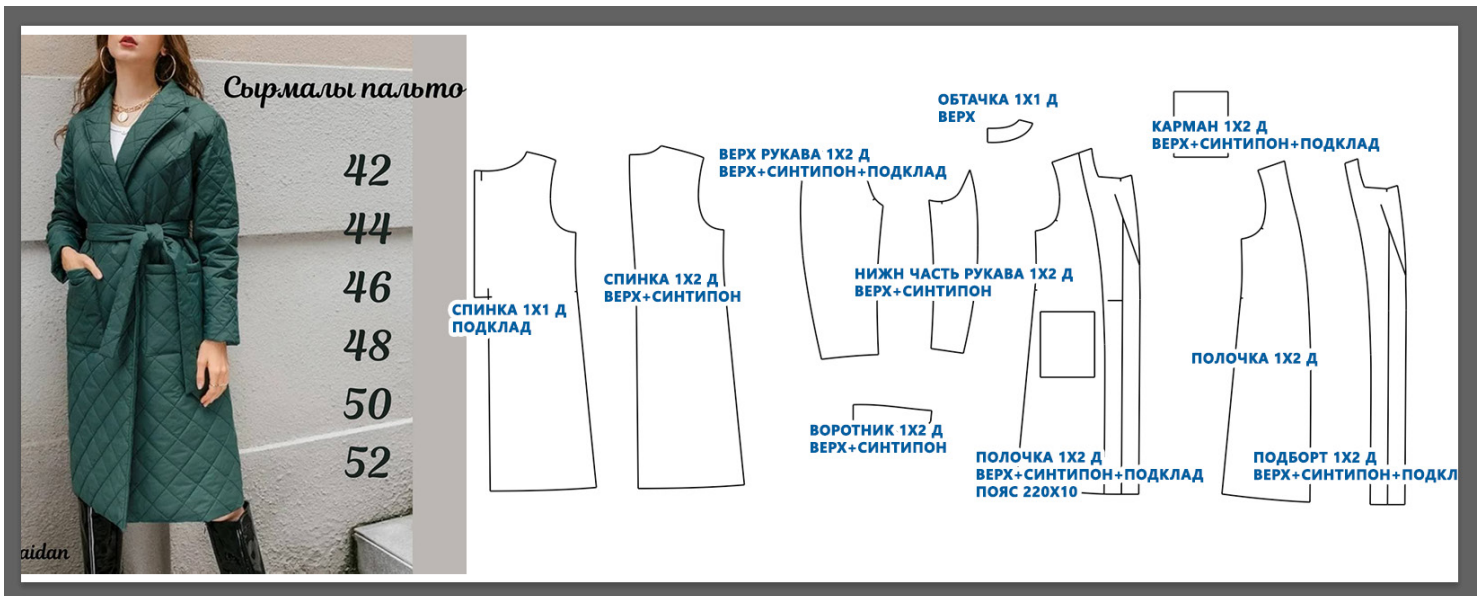

https://www.instagram.com/lekala_araidan/

Redcafe + Lekala_Araidan (женская база)

Представляем Вашему вниманию базу лекал от ателье Araidan.

Таблица размеров

размер	42	44	46	48	50	52
рост	164	164	164	164	164	164
ог	84	88	92	96	100	104
от	66	70	74	78	82	86
об	92	96	100	104	108	112

1. Пальто. Размеры 44-46-48-50-52

2. Пальто. Размеры 44-46-48-50-52

Redcafe + Lekala_Araidan (женская база)

3. Пальто. Размеры 44-46-48-50-52

4. Брюки. Размеры 44-46-48-50-52

https://www.instagram.com/lekala_araidan/

Redcafe + Lekala_Araidan (женская база)

5. Платье-асимметричное Размеры 42-44-46-48-50-52

6. Пальто. Размеры 42-44-46-48-50-52

Redcafe + Lekala_Araidan (женская база)

7. Халат. Размеры 44-46-48-50-52

8. Пальто. Размеры 42-44-46-48-50-52