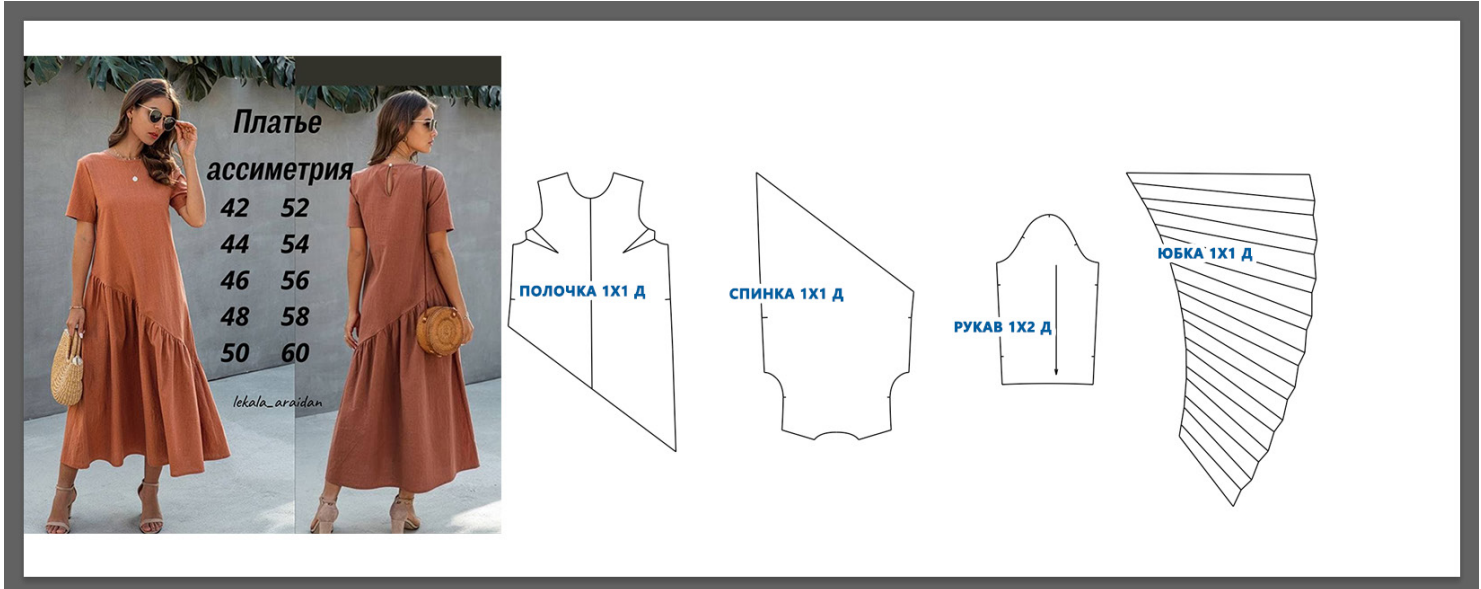

https://www.instagram.com/lekala_araidan/

Redcafe + Lekala_Araidan (женская база)

Представляем Вашему вниманию базу лекал от ателье Araidan.

Таблица размеров

размер	42	44	46	48	50	52
рост	164	164	164	164	164	164
ог	84	88	92	96	100	104
от	66	70	74	78	82	86
об	92	96	100	104	108	112

1. Пальто. Размеры 44-46-48-50-52

2. Пальто. Размеры 44-46-48-50-52

Redcafe + Lekala_Araidan (женская база)

3. Пальто. Размеры 44-46-48-50-52

4. Брюки. Размеры 44-46-48-50-52

https://www.instagram.com/lekala_araidan/

Redcafe + Lekala_Araidan (женская база)

5. Платье-асимметричное Размеры 42-44-46-48-50-52

6. Пальто. Размеры 42-44-46-48-50-52

Redcafe + Lekala_Araidan (женская база)

7. Халат. Размеры 44-46-48-50-52

8. Пальто. Размеры 42-44-46-48-50-52