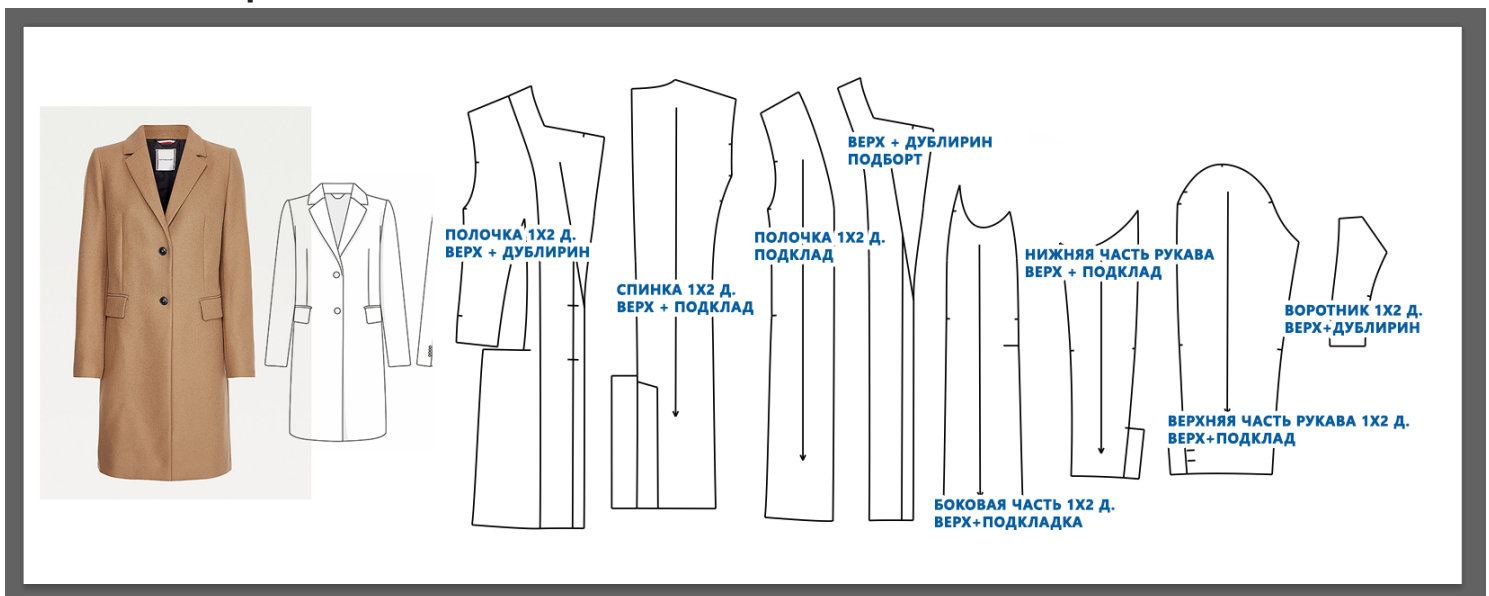

https://www.instagram.com/lekala_araidan/

Redcafe + Lekala_Araidan (женская база)

Представляем Вашему вниманию базу лекал от ателье Araidan.

Таблица размеров

размер	42	44	46	48	50	52
рост	164	164	164	164	164	164
ог	84	88	92	96	100	104
от	66	70	74	78	82	86
об	92	96	100	104	108	112

1. Пальто. Размеры 44-46-48-50-52

2. Пальто. Размеры 44-46-48-50-52

Redcafe + Lekala_Araidan (женская база)

3. Пальто. Размеры 44-46-48-50-52

4. Брюки. Размеры 44-46-48-50-52

https://www.instagram.com/lekala_araidan/

Redcafe + Lekala_Araidan (женская база)

5. Платье-асимметричное Размеры 42-44-46-48-50-52

6. Пальто. Размеры 42-44-46-48-50-52

Redcafe + Lekala_Araidan (женская база)

7. Халат. Размеры 44-46-48-50-52

8. Пальто. Размеры 42-44-46-48-50-52