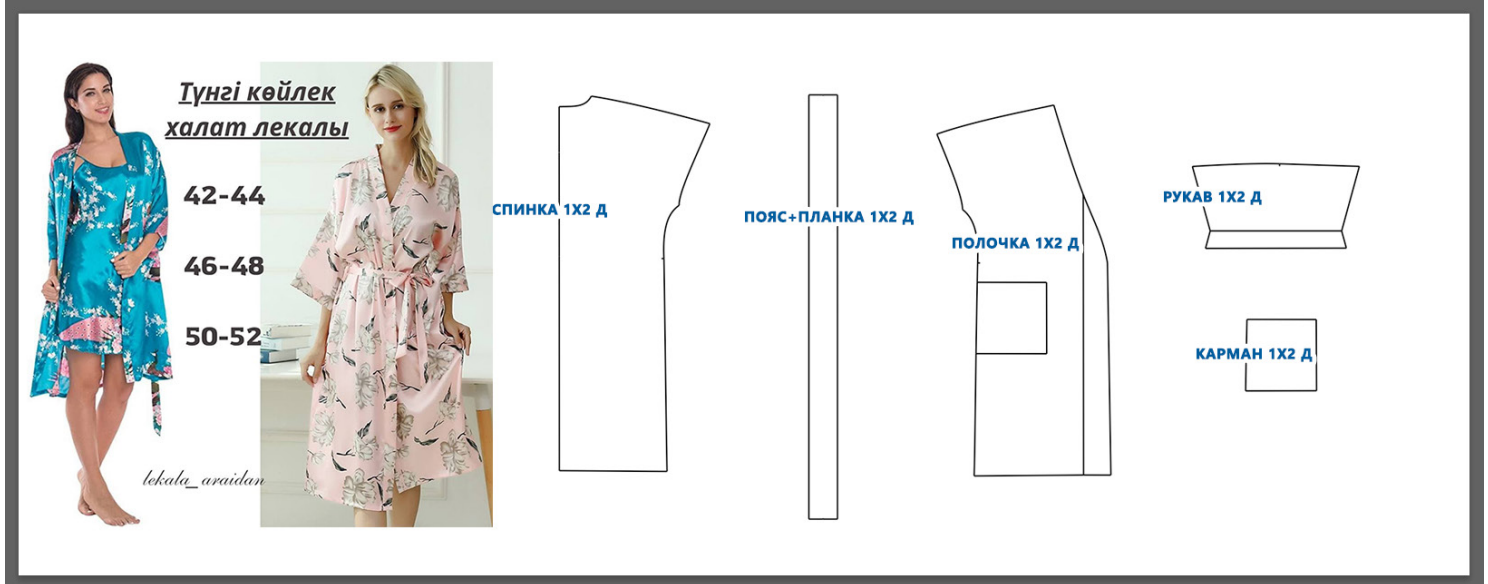

https://www.instagram.com/lekala_araidan/

Redcafe + Lekala_Araidan (женская база)

Представляем Вашему вниманию базу лекал от ателье Araidan.

Таблица размеров

размер	42	44	46	48	50	52
рост	164	164	164	164	164	164
ог	84	88	92	96	100	104
от	66	70	74	78	82	86
об	92	96	100	104	108	112

1. Пальто. Размеры 44-46-48-50-52

2. Пальто. Размеры 44-46-48-50-52

Redcafe + Lekala_Araidan (женская база)

3. Пальто. Размеры 44-46-48-50-52

4. Брюки. Размеры 44-46-48-50-52

https://www.instagram.com/lekala_araidan/

Redcafe + Lekala_Araidan (женская база)

5. Платье-асимметричное Размеры 42-44-46-48-50-52

6. Пальто. Размеры 42-44-46-48-50-52

Redcafe + Lekala_Araidan (женская база)

7. Халат. Размеры 44-46-48-50-52

8. Пальто. Размеры 42-44-46-48-50-52