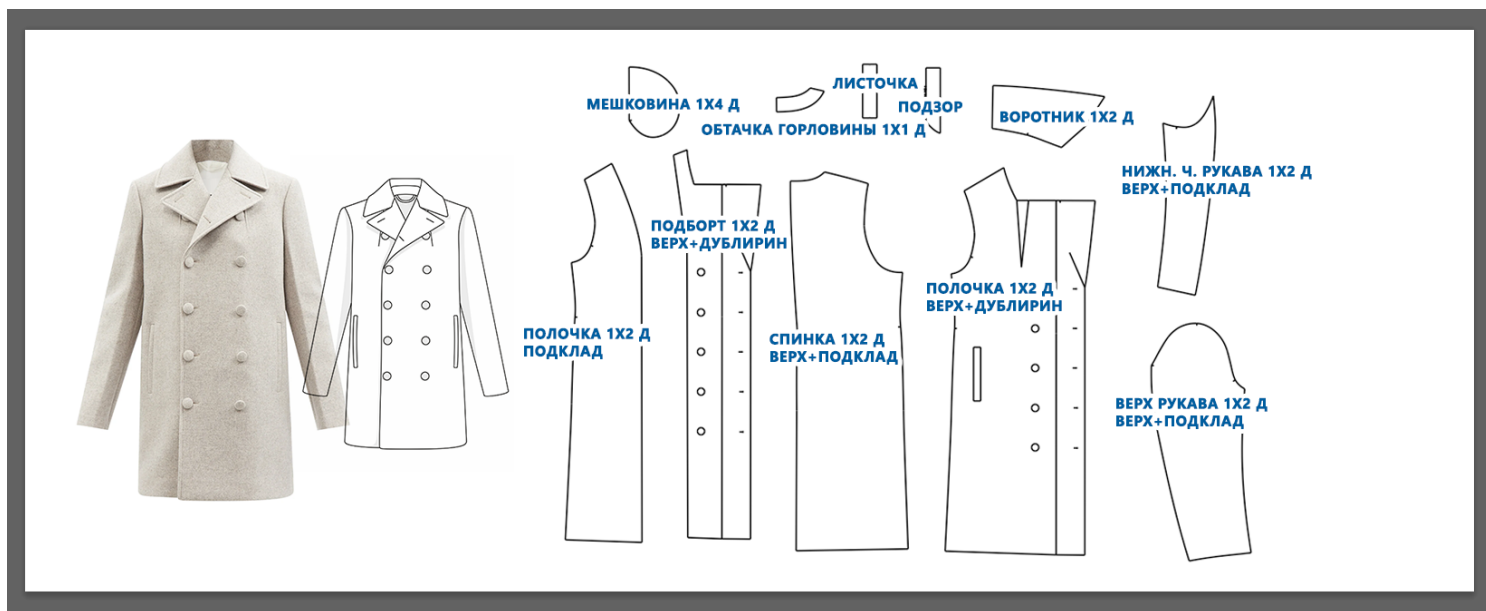

https://www.instagram.com/lekala_araidan/

Redcafe + Lekala_Araidan (женская база)

Представляем Вашему вниманию базу лекал от ателье Araidan.

Таблица размеров

размер	42	44	46	48	50	52
рост	164	164	164	164	164	164
ог	84	88	92	96	100	104
от	66	70	74	78	82	86
об	92	96	100	104	108	112

1. Пальто. Размеры 44-46-48-50-52

2. Пальто. Размеры 44-46-48-50-52

Redcafe + Lekala_Araidan (женская база)

3. Пальто. Размеры 44-46-48-50-52

4. Брюки. Размеры 44-46-48-50-52

https://www.instagram.com/lekala_araidan/

Redcafe + Lekala_Araidan (женская база)

5. Платье-асимметричное Размеры 42-44-46-48-50-52

6. Пальто. Размеры 42-44-46-48-50-52

Redcafe + Lekala_Araidan (женская база)

7. Халат. Размеры 44-46-48-50-52

8. Пальто. Размеры 42-44-46-48-50-52